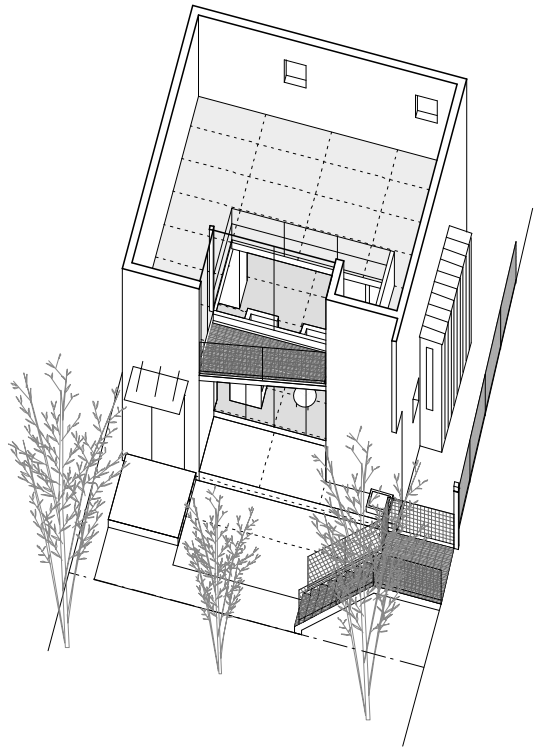

## 箱の家-155 [桃井邸]

武者小路実篤公園に南面した傾斜地の「箱の家」です。  
前面道路から一段下がった敷地に  
コンパクトな一室空間住居を配置しました。  
床下空調版「箱の家」の第2弾です。

日時：2017年4月1日（土）13：00～17：00

場所：東京都調布市若葉町1-10-12

交通：京王線 仙川駅 より徒歩10分

\*周囲は住宅地なので車の方は駐車に十分にご注意下さい。