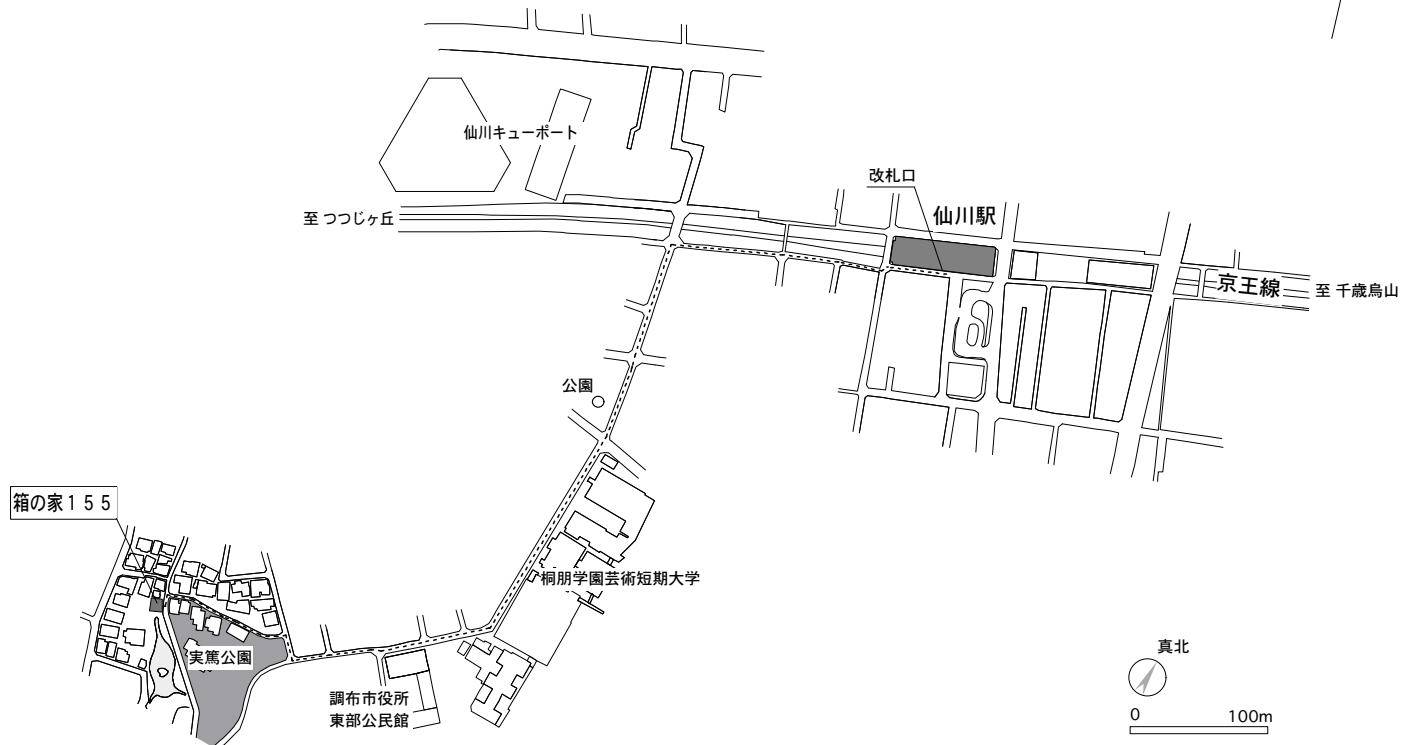

## 箱の家-155 [桃井邸]

武者小路実篤公園に南面した傾斜地の「箱の家」です。  
前面道路から一段下がった敷地に  
コンパクトな一室空間住居を配置しました。  
床下空調版「箱の家」の第2弾です。

日時：2017年4月1日（土）13：00～17：00

場所：東京都調布市若葉町1-10-12

交通：京王線 仙川駅 より徒歩10分

\*周囲は住宅地なので車の方は駐車に十分にご注意下さい。