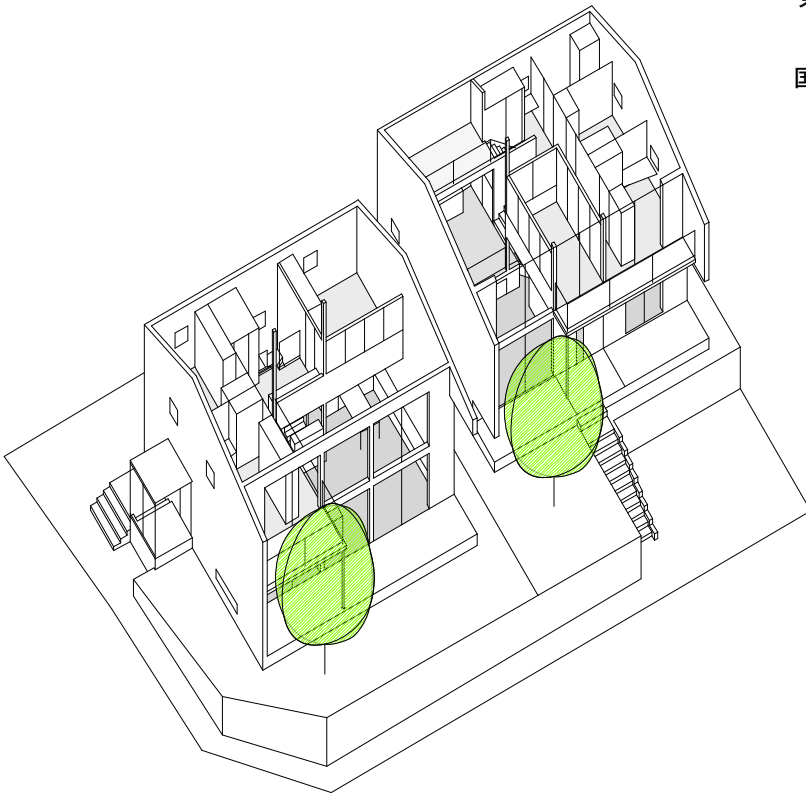

オープンハウスのご案内

「ココラボモデル環境共生住宅」

東京大学+コスモスイニシア+住み手の共同研究による
環境共生住宅のプロトタイプです。
国産杉の無垢材による一室空間住居を体験して下さい。

日時:9月18日(土)1:00PM~5:00PM
場所:東京デコルテ グローイングヒルズ内
(東京都八王子市堀之内字26号3038番61,62)
交通:京王相模原線『京王堀之内』駅 下車
徒歩約10分

難波和彦+界工作舎