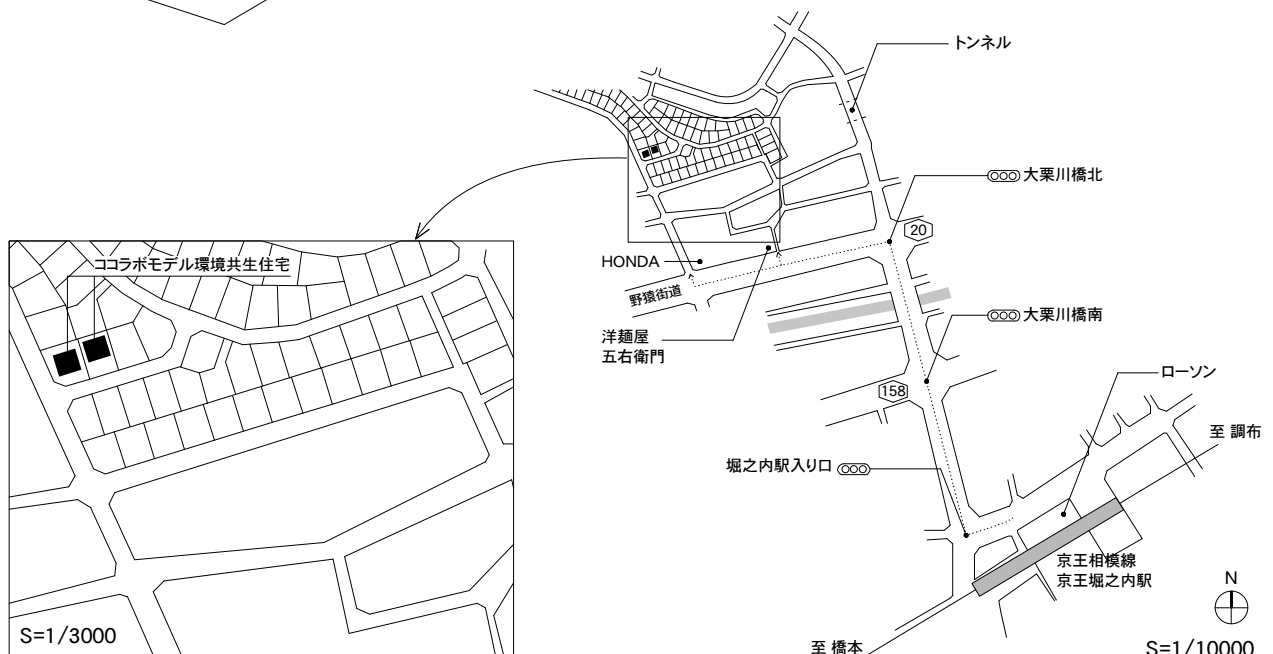

オープンハウスのご案内

「ココラボモデル環境共生住宅」

東京大学+コスモスイニシア+住み手の共同研究による
環境共生住宅のプロトタイプです。
国産杉の無垢材による一室空間住居を体験して下さい。

日時:9月18日(土)1:00PM~5:00PM
場所:東京デコルテ グローイングヒルズ内
(東京都八王子市堀之内字26号3038番61,62)
交通:京王相模原線『京王堀之内』駅 下車
徒歩約10分

難波和彦+界工作舎