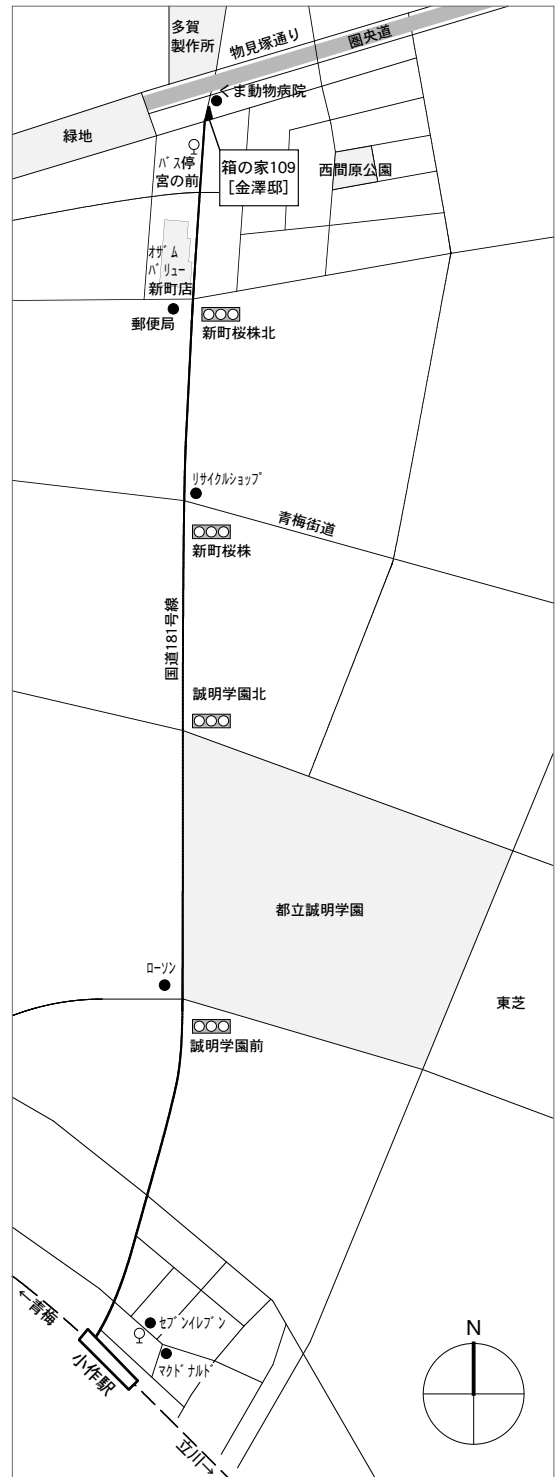

## 箱の家-109 [金澤邸]

三角形に近い変形敷地を生かした「箱の家」です。

「箱の家」の新しいステップかもしれません。

木造3階建てのコンパクトな一室空間住居を見て下さい。

日時：12月17日(土) PM 1:00~ PM 5:00

場所：東京都青梅市新町5-50-21

交通：JR青梅線「小作駅」下車・徒歩20分

小作駅東口よりバス利用の場合約5分、宮の前下車

③番乗り場 河辺駅北口行き

発 13:33 / 14:32 / 15:36 / 16:23

一級建築士事務所(株) 難波和彦・界工作舎

東京都渋谷区神宮前3-16-10 〒150-0001

TEL: 03(3478)5579 FAX: 03(3478)5686

**KAZUHIKO NAMBA+KAI-WORKSHOP**

3-16-10 Jingumae Shibuya-ku TOKYO JAPAN 〒150-0001