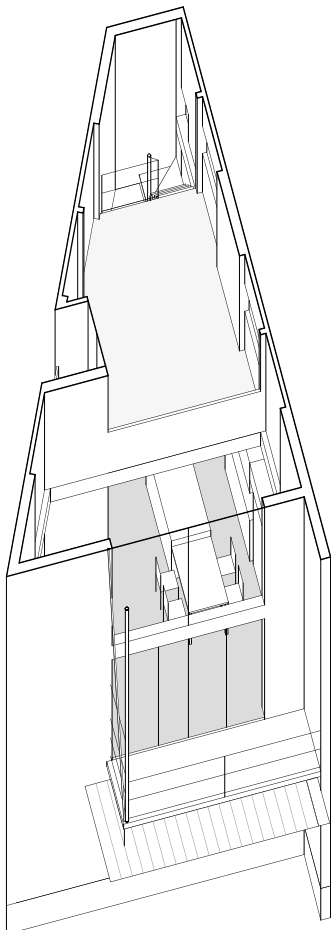

## 箱の家-109 [金澤邸]

三角形に近い変形敷地を生かした「箱の家」です。

「箱の家」の新しいステップかもしれません。

木造3階建てのコンパクトな一室空間住居を見て下さい。

日時：12月17日(土) PM 1:00~ PM 5:00

場所：東京都青梅市新町5-50-21

交通：JR青梅線「小作駅」下車・徒歩20分

小作駅東口よりバス利用の場合約5分、宮の前下車

③番乗り場 河辺駅北口行き

発 13:33 / 14:32 / 15:36 / 16:23

一級建築士事務所(株) 難波和彦・界工作舎

東京都渋谷区神宮前3-16-10 〒150-0001

TEL: 03(3478)5579 FAX: 03(3478)5686

**KAZUHIKO NAMBA+KAI-WORKSHOP**

3-16-10 Jingumae Shibuya-ku TOKYO JAPAN 〒150-0001